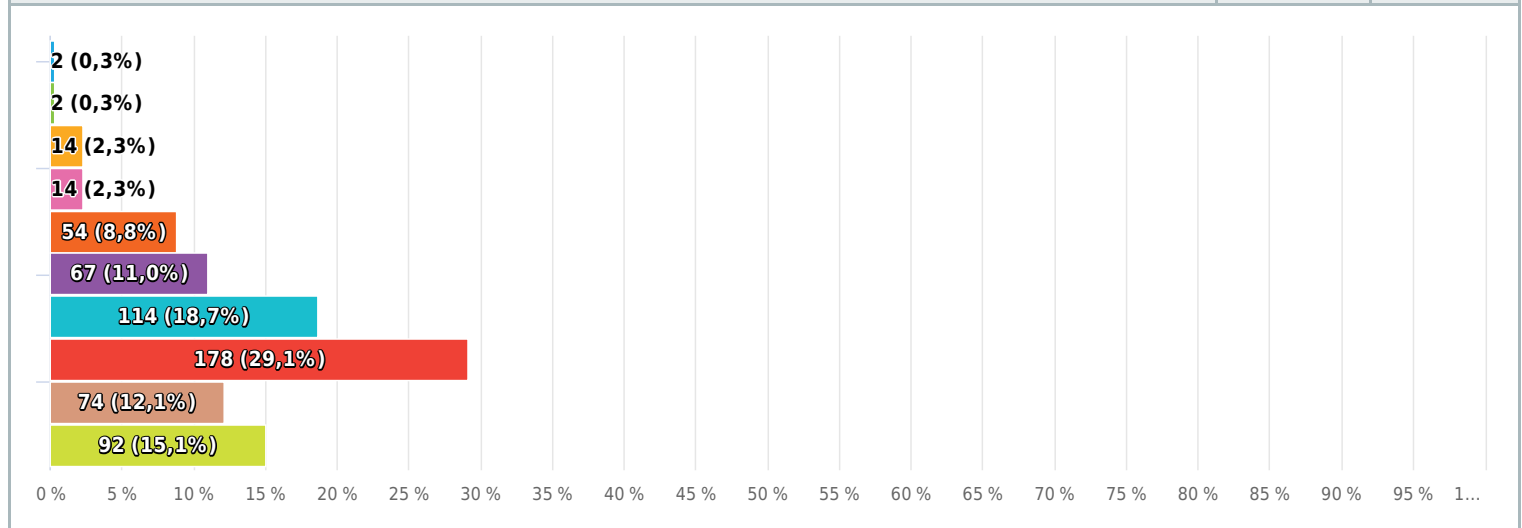

11 Wie bewertest du die Elektrik/Elektronik in deinen VW T4?

Sternebewertung, geantwortet 611 x, unbeantwortet 0 x

Anzahl der Sterne 7,5/ 10

Antwort	Antworten	Verhältnis
1/10	2	0,3
2/10	2	0,3
3/10	14	2,3
4/10	14	2,3
5/10	54	8,8
6/10	67	11,0
7/10	114	18,7
8/10	178	29,1
9/10	74	12,1
10/10	92	15,1