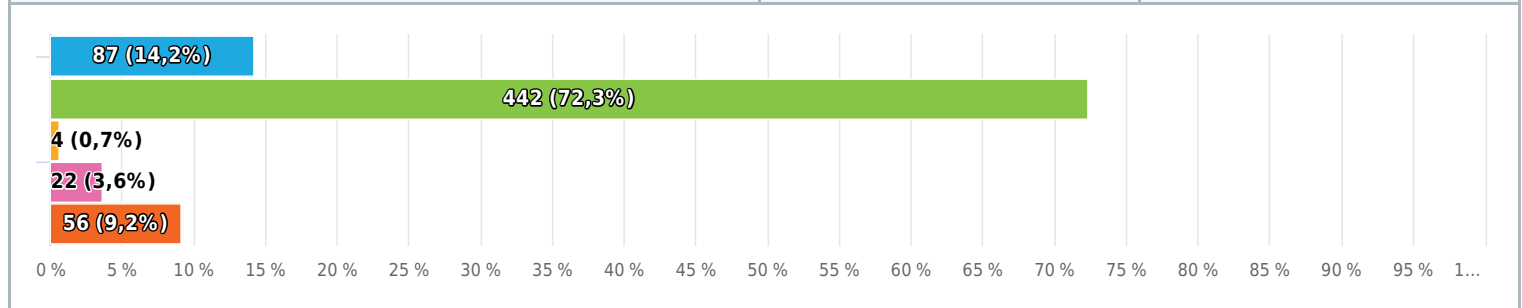

## 6 Wie bewertest du das Getriebe in deinen VW T4?

Sternebewertung, geantwortet 611 x, unbeantwortet 0 x

Anzahl der Sterne 7,7/ 10

Antwort	Antworten	Verhältnis
1/10 	2	0,3
2/10 	2	0,3
3/10 	11	1,8
4/10 	10	1,6
5/10 	48	7,9
6/10 	76	12,4
7/10 	100	16,4
8/10 	165	27,0
9/10 	72	11,8
10/10 	125	20,5

## 7 Karosserieform?

Einzelwahl, geantwortet 611 x, unbeantwortet 0 x

Antwort	Antworten	Verhältnis
<span style="color: blue;">●</span> Kasten	87	14,2%
<span style="color: green;">●</span> Fenster	442	72,3%
<span style="color: orange;">●</span> Pritsche Einzelkabine	4	0,7%
<span style="color: pink;">●</span> Pritsche Doppelkabine	22	3,6%
<span style="color: red;">●</span> Was anderes	56	9,2%