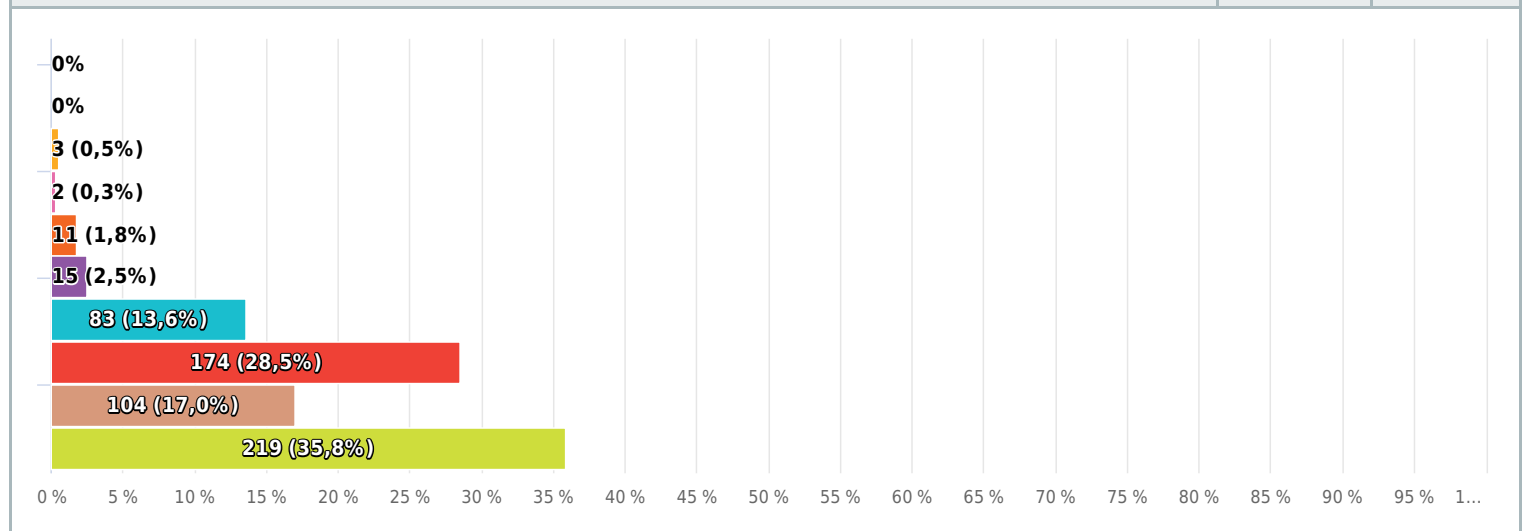

3 Wie bewertest du den Motor in deinen VW T4?

Sternebewertung, geantwortet 611 x, unbeantwortet 0 x

Anzahl der Sterne 8,6/ 10

Antwort	Antworten	Verhältnis
1/10	0	0,0
2/10	0	0,0
3/10	3	0,5
4/10	2	0,3
5/10	11	1,8
6/10	15	2,5
7/10	83	13,6
8/10	174	28,5
9/10	104	17,0
10/10	219	35,8