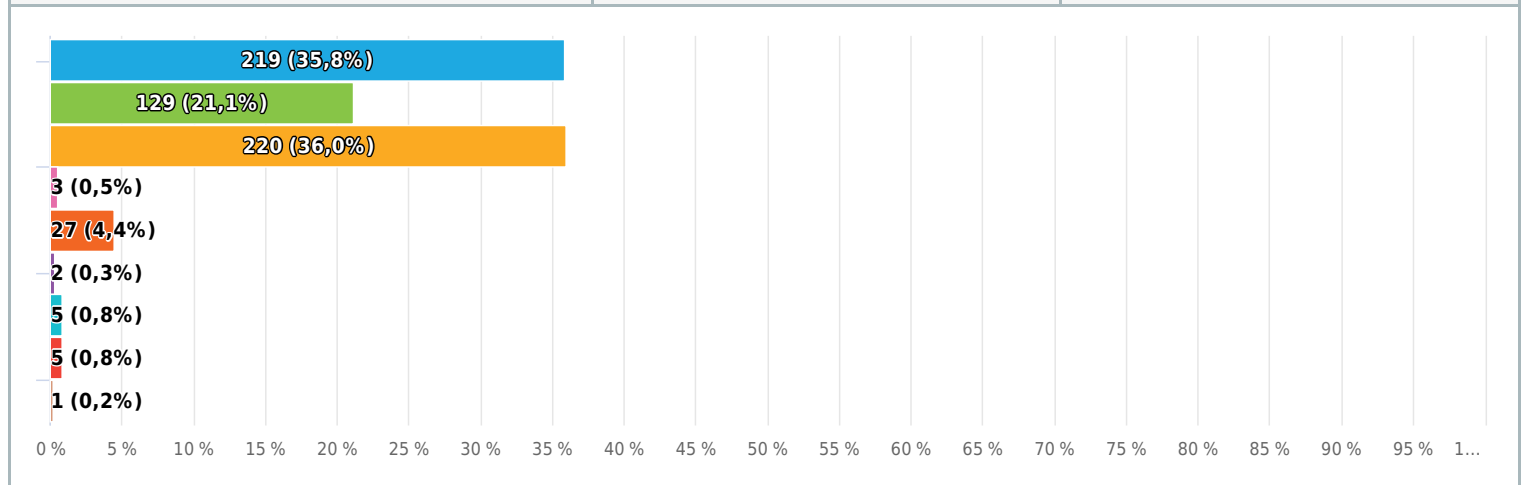

8 VW T4 Ausstattung / Variante

Einzelwahl, geantwortet 611 x, unbeantwortet 0 x

Antwort	Antworten	Verhältnis
● Transporter	219	35,8%
● Caravelle	129	21,1%
● Multivan	220	36,0%
● Business	3	0,5%
● California	27	4,4%
● EuroVan	2	0,3%
● Karmann	5	0,8%
● Carthago	5	0,8%
● Kamei	1	0,2%