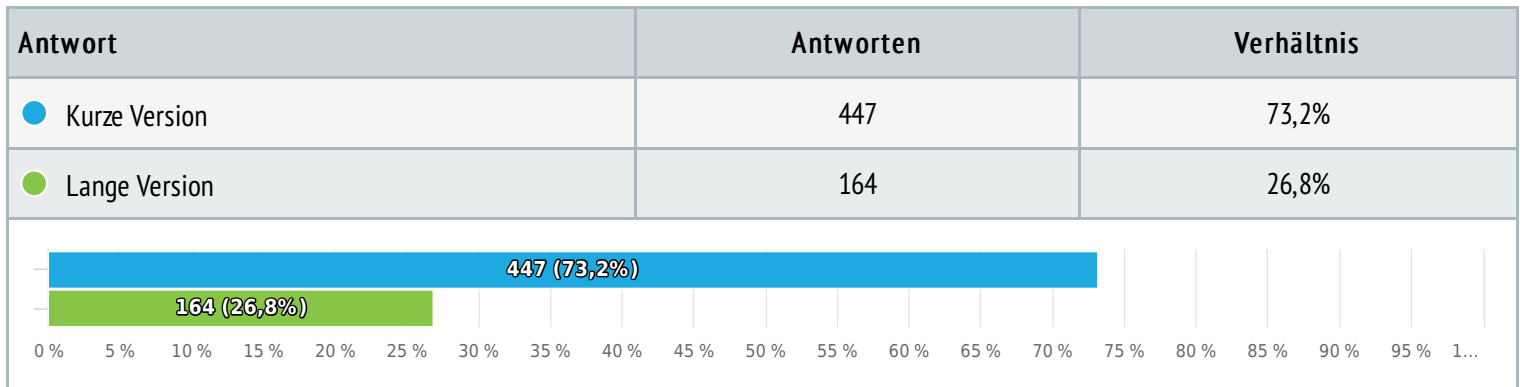

4 Kurzer oder langer Radstand?

Einzelwahl, geantwortet 611 x, unbeantwortet 0 x