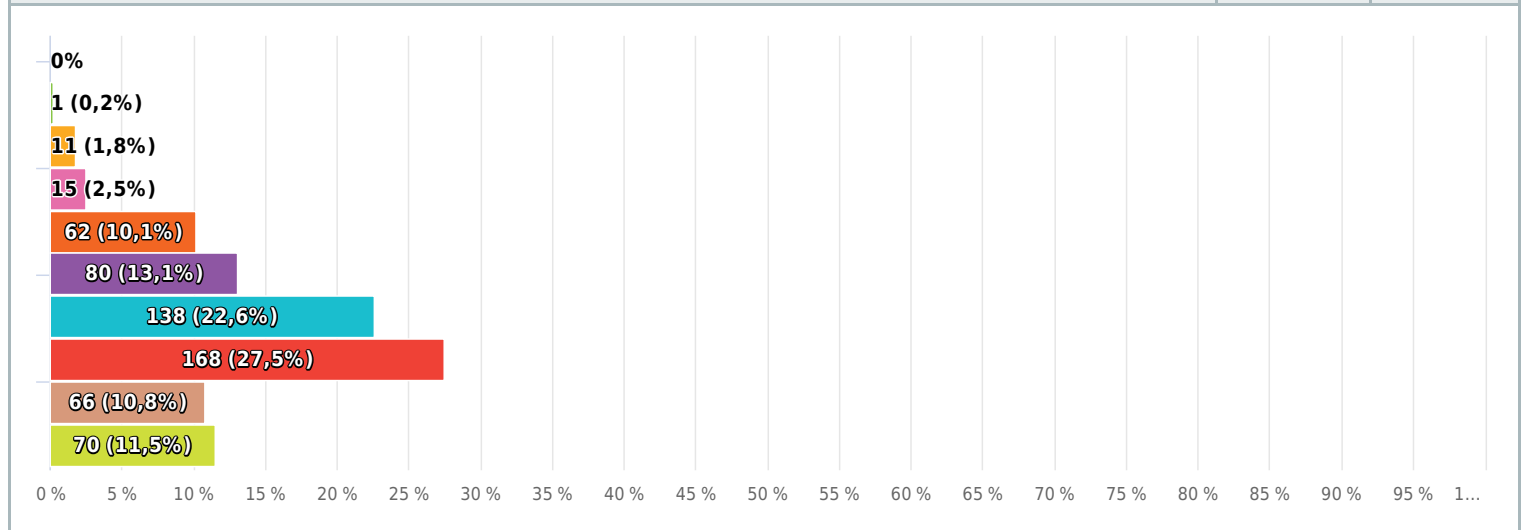

10 Wie bewertest du das Fahrwerk in deinen VW T4?

Sternebewertung, geantwortet 611 x, unbeantwortet 0 x

Anzahl der Sterne 7,3/ 10

Antwort	Antworten	Verhältnis
1/10	0	0,0
2/10	1	0,2
3/10	11	1,8
4/10	15	2,5
5/10	62	10,1
6/10	80	13,1
7/10	138	22,6
8/10	168	27,5
9/10	66	10,8
10/10	70	11,5