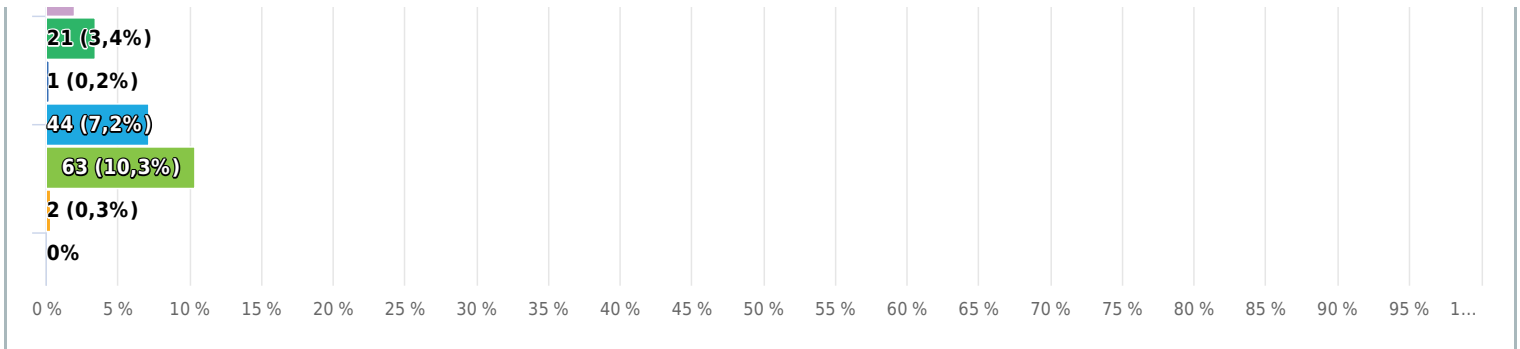

3 Wie bewertest du den Motor in deinen VW T4?

Sternebewertung, geantwortet 611 x, unbeantwortet 0 x

Anzahl der Sterne 8,6/ 10

Antwort	Antworten	Verhältnis
1/10	0	0,0
2/10	0	0,0
3/10	3	0,5
4/10	2	0,3
5/10	11	1,8
6/10	15	2,5
7/10	83	13,6
8/10	174	28,5
9/10	104	17,0
10/10	219	35,8