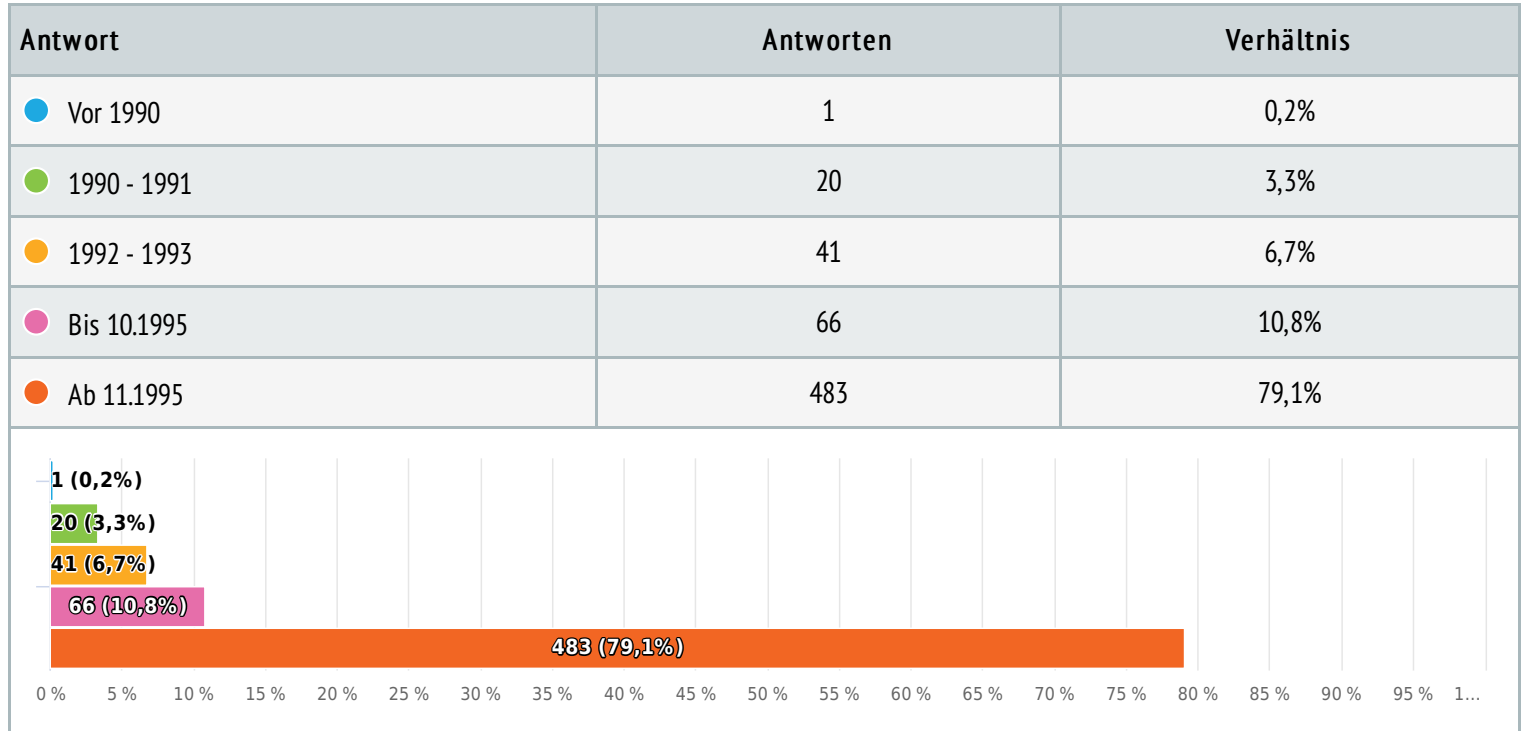

Ergebnisse

1 Welches Baujahr ist dein VW T4

Einzelwahl, geantwortet 611 x, unbeantwortet 0 x

2 Welcher Motor ist bei dir verbaut?

Einzelwahl, geantwortet 611 x, unbeantwortet 0 x

Antwort	Antworten	Verhältnis
● Benzin PD 1,8 l	1	0,2%
● Benzin AAC 2.0 l	8	1,3%
● Benzin AAF 2.5 l	12	2,0%
● Benzin ACU 2.5 l	23	3,8%
● Benzin AEU 2.5 l	0	0,0%
● Benzin AET 2.5 l	14	2,3%
● Benzin APL 2.5 l	2	0,3%
● Benzin AVT 2.5 l	5	0,8%