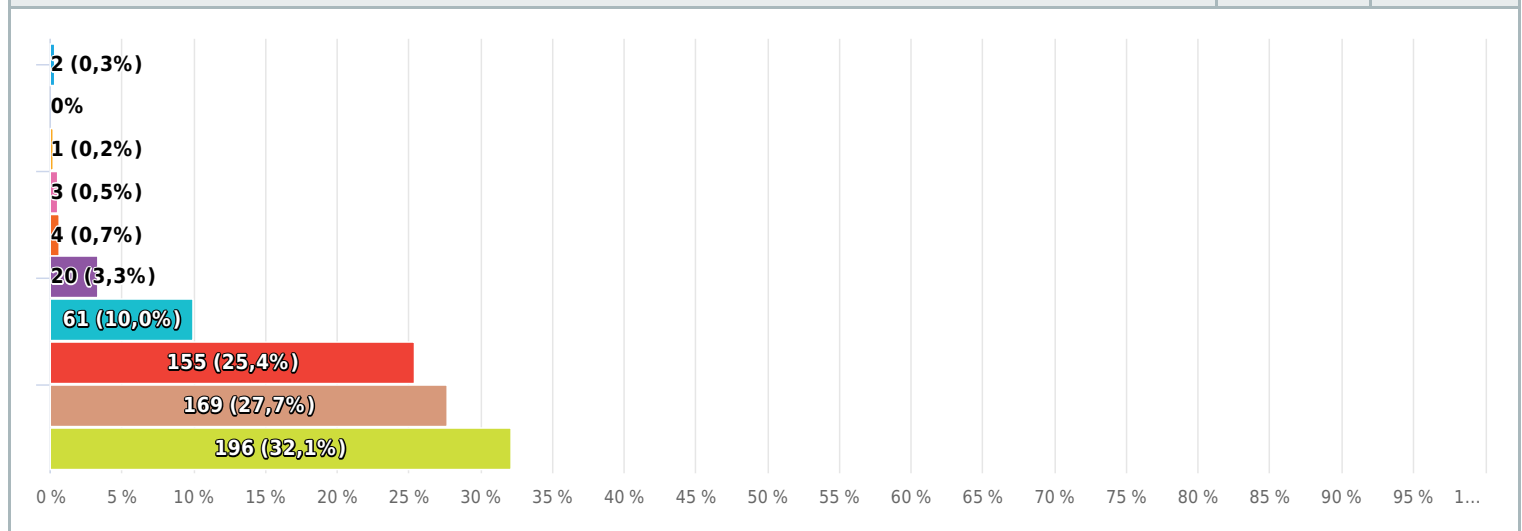

## 12 Wie zufrieden bist du im Allgemeinen mit deinen VW T4?

Sternebewertung, geantwortet 611 x, unbeantwortet 0 x

Anzahl der Sterne 8,7/ 10

Antwort	Antworten	Verhältnis
1/10 	2	0,3
2/10 	0	0,0
3/10 	1	0,2
4/10 	3	0,5
5/10 	4	0,7
6/10 	20	3,3
7/10 	61	10,0
8/10 	155	25,4
9/10 	169	27,7
10/10 	196	32,1