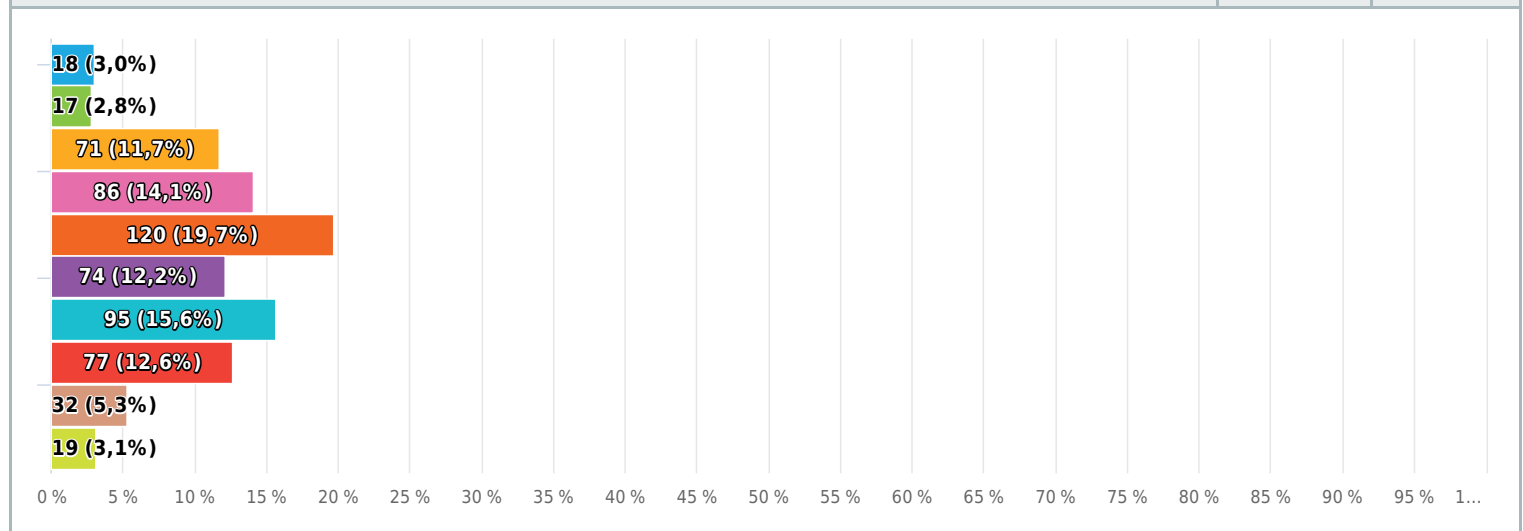

9 Wie bewertest du das Rostproblem bei deinen VW T4?

Sternebewertung, geantwortet 609 x, unbeantwortet 2 x

Anzahl der Sterne 5,6/ 10

Antwort	Antworten	Verhältnis
1/10	18	3,0
2/10	17	2,8
3/10	71	11,7
4/10	86	14,1
5/10	120	19,7
6/10	74	12,2
7/10	95	15,6
8/10	77	12,6
9/10	32	5,3
10/10	19	3,1