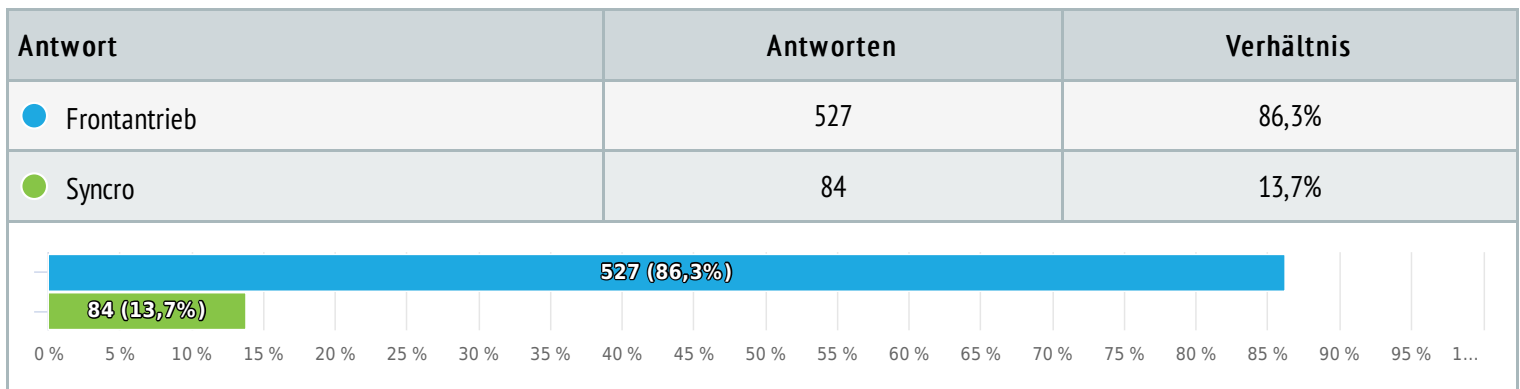

5 Antrieb?

Einzelwahl, geantwortet 611 x, unbeantwortet 0 x